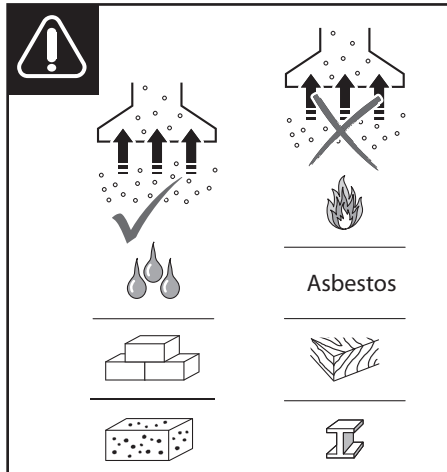

GDE 68 Professional GDE 162 Professional

Robert Bosch Power Tools GmbH
70538 Stuttgart
Germany
www.bosch-pt.com
1 609 92A 33S (2013.07) PS / 2

1 609 92A 33S

	GDE 68	GDE 162
$\varnothing$ max. mm	68	162
	g	325
		500

GDE 68
1 600 A00 1G7

GDE 162
1 600 A00 1G8