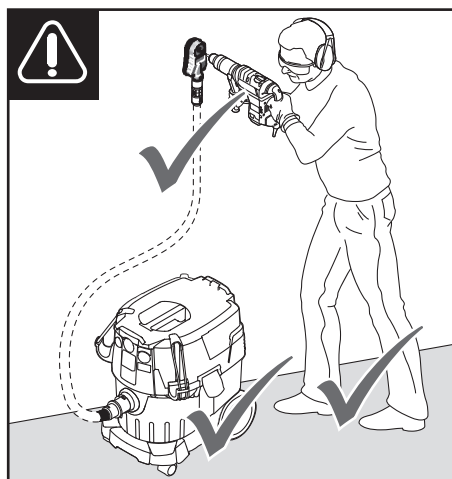

GDE 68 Professional GDE 162 Professional

Robert Bosch Power Tools GmbH
70538 Stuttgart
Germany
www.bosch-pt.com
1 609 92A 33S (2013.07) PS / 2

1 609 92A 33S

	GDE 68	GDE 162
$\varnothing$ max. mm	68	162
	g	325
		500

GDE 68
1 600 A00 1G7

GDE 162
1 600 A00 1G8