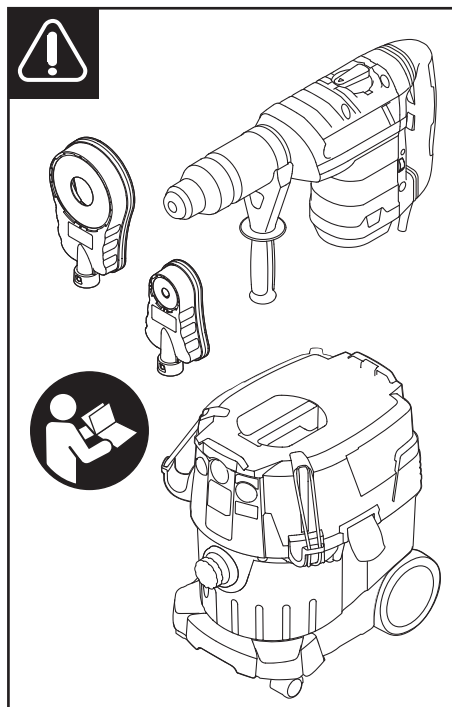

GDE 68 Professional GDE 162 Professional

Robert Bosch Power Tools GmbH
70538 Stuttgart
Germany
www.bosch-pt.com
1 609 92A 33S (2013.07) PS / 2

1 609 92A 33S

	GDE 68	GDE 162
$\varnothing$ max. mm	68	162
	g	325
		500

GDE 68
1 600 A00 1G7

GDE 162
1 600 A00 1G8