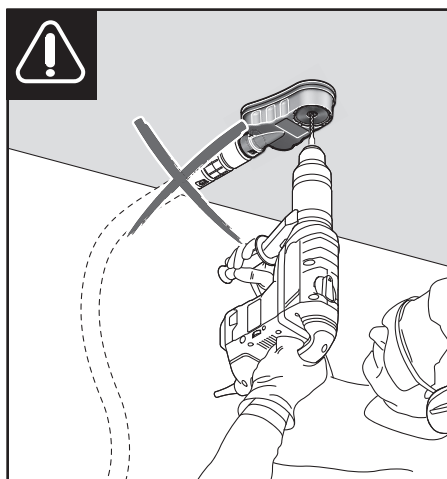

GDE 68 Professional GDE 162 Professional

Robert Bosch Power Tools GmbH
70538 Stuttgart
Germany
www.bosch-pt.com
1 609 92A 33S (2013.07) PS / 2

1 609 92A 33S

	GDE 68	GDE 162
$\varnothing$ max. mm	68	162
	g	325
		500

GDE 68
1 600 A00 1G7

GDE 162
1 600 A00 1G8