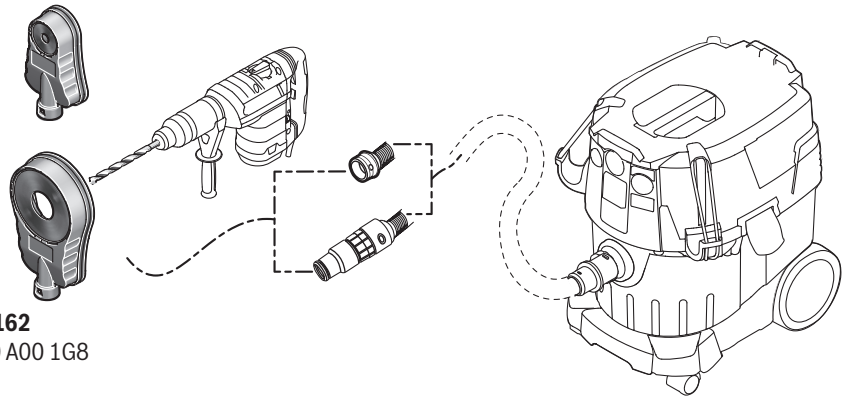

GDE 68 Professional GDE 162 Professional

Robert Bosch Power Tools GmbH
70538 Stuttgart
Germany
www.bosch-pt.com
1 609 92A 33S (2013.07) PS / 2

1 609 92A 33S

	GDE 68	GDE 162
$\varnothing$ max. mm	68	162
	g	325
		500

GDE 68
1 600 A00 1G7

GDE 162
1 600 A00 1G8