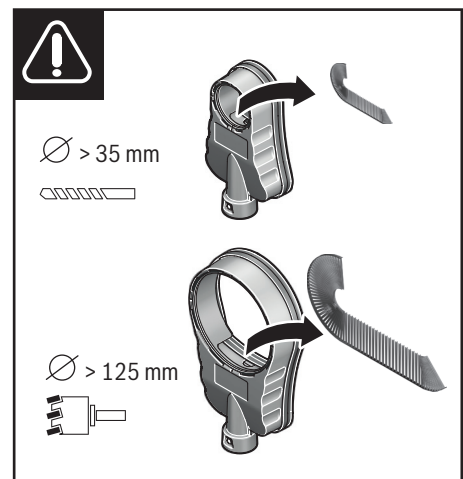

GDE 68 Professional GDE 162 Professional

Robert Bosch Power Tools GmbH
70538 Stuttgart
Germany
www.bosch-pt.com
1 609 92A 33S (2013.07) PS / 2

1 609 92A 33S

	GDE 68	GDE 162
$\varnothing$ max. mm	68	162
	g	325
		500

GDE 68
1 600 A00 1G7

GDE 162
1 600 A00 1G8