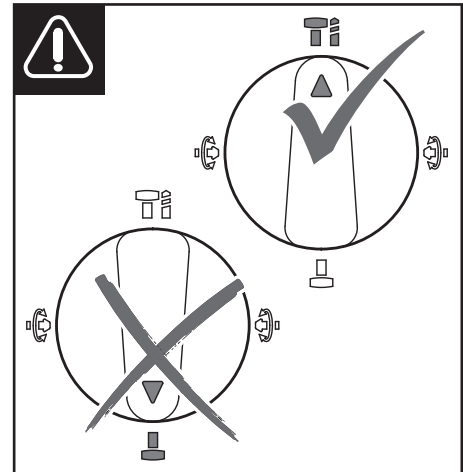

GDE 68 Professional GDE 162 Professional

Robert Bosch Power Tools GmbH
70538 Stuttgart
Germany
www.bosch-pt.com
1 609 92A 33S (2013.07) PS / 2

1 609 92A 33S

	GDE 68	GDE 162
$\varnothing$ max. mm	68	162
	g	325
		500

GDE 68
1 600 A00 1G7

GDE 162
1 600 A00 1G8